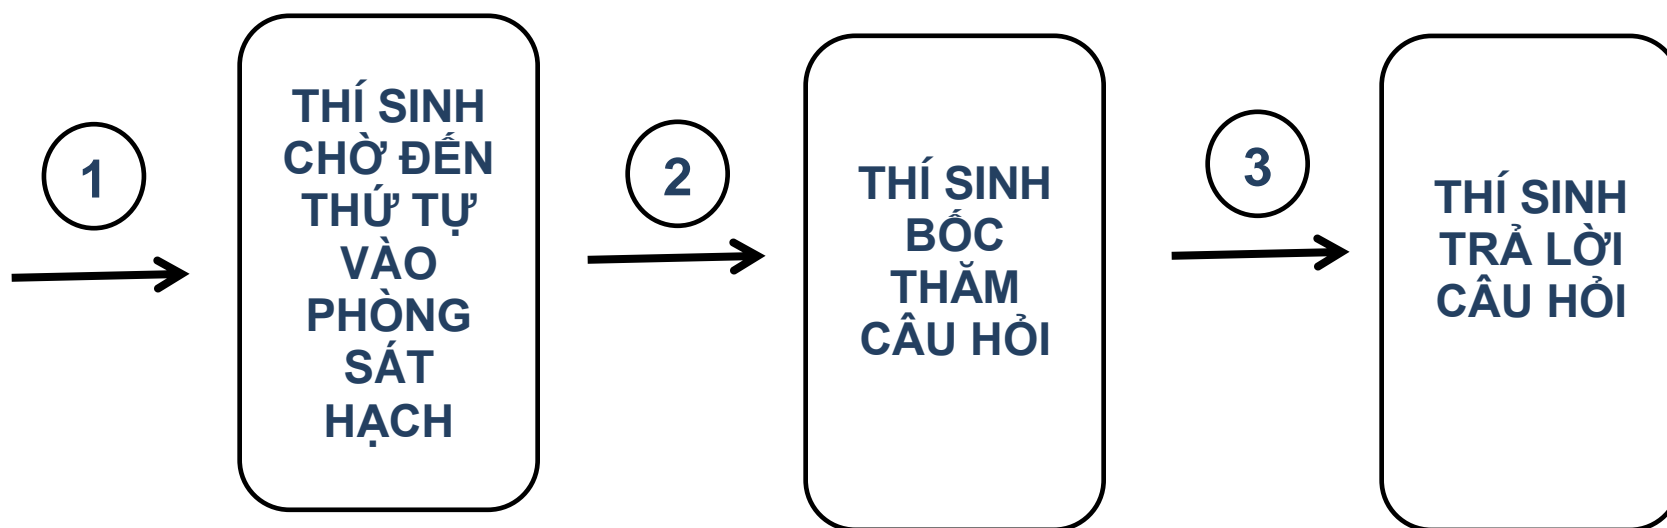

SƠ ĐỒ HƯỚNG DẪN
THÍ SINH DỰ XÉT TUYỂN VIÊN CHỨC

- 1- THÍ SINH CHUẨN BỊ GIẤY TỜ TỰY THÂN (CMND/CCCD)**
- 2- THÍ SINH KÝ DANH SÁCH DỰ THI**
- 3- THÍ SINH CÓ 05 PHÚT CHUẨN BỊ CÂU HỎI TRẢ LỜI**